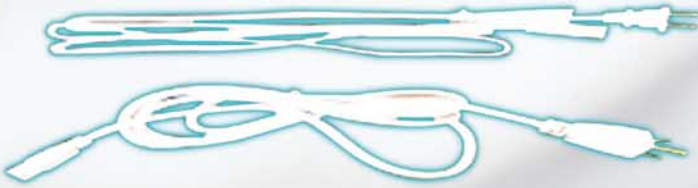

T4 Fluorescent Slim Tubes

Plastic covered fluorescent tube

Power Cord

Item code: FS-PW2(For 2 Line), FS-PW3(For 3 Line), 6' Long

Easy Linkage Easy Mount Connection Cable

FS-CC2(2 Line), FS-CC3(3 Line)
Length:6", 12", 18", 24", 36", 72"

T4 Fluorescent Slim Tubes

Watt	COLOR					
	6400K	4100K	2700K	Blue	Red	Green
6W	<u>FS46-64</u> 10.3"	<u>FS46-41</u> 10.3"	<u>FS46-27</u> 10.3"	<u>FS46-Bu</u> 10.3"	<u>FS46-Re</u> 10.3"	<u>FS46-Gn</u> 10.3"
8W	<u>FS48-64</u> 14.5"	<u>FS48-41</u> 14.5"	<u>FS48-27</u> 14.5"	<u>FS48-Bu</u> 14.5"	<u>FS48-Re</u> 14.5"	<u>FS48-Gn</u> 14.5"
12W	<u>FS412-64</u> 18.4"	<u>FS412-41</u> 18.4"	<u>FS412-27</u> 18.4"	<u>FS412-Bu</u> 18.4"	<u>FS412-Re</u> 18.4"	<u>FS412-Gn</u> 18.4"
16W	<u>FS416-64</u> 20.2"	<u>FS416-41</u> 20.2"	<u>FS416-27</u> 20.2"	<u>FS416-Bu</u> 20.2"	<u>FS416-Re</u> 20.2"	<u>FS416-Gn</u> 20.2"
20W	<u>FS420-64</u> 22.0"	<u>FS420-41</u> 22.0"	<u>FS420-27</u> 22.0"	<u>FS420-Bu</u> 22.0"	<u>FS420-Re</u> 22.0"	<u>FS420-Gn</u> 22.0"
22W	<u>FS422-64</u> 30.0"	<u>FS422-41</u> 30.0"	<u>FS422-27</u> 30.0"	<u>FS422-Bu</u> 30.0"	<u>FS422-Re</u> 30.0"	<u>FS42-Gn</u> 30.0"
24W	<u>FS424-64</u> 35.4"	<u>FS424-41</u> 35.4"	<u>FS424-27</u> 35.4"	<u>FS424-Bu</u> 35.4"	<u>FS424-Re</u> 35.4"	<u>FS424-Gn</u> 35.4"
26W	<u>FS426-64</u> 41.4"	<u>FS426-41</u> 41.4"	<u>FS426-27</u> 41.4"	<u>FS426-Bu</u> 41.4"	<u>FS426-Re</u> 41.4"	<u>FS426-Gn</u> 41.4"
28W	<u>FS428-64</u> 47.2"	<u>FS428-41</u> 47.2"	<u>FS428-27</u> 47.2"	<u>FS428-Bu</u> 47.2"	<u>FS428-Re</u> 47.2"	<u>FS428-Gn</u> 47.2"