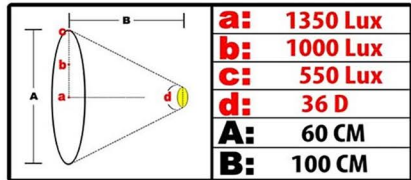

Die Cast Materials, COB Chips

Item Codes

LTE-699-D30W :	10 Watts, 600 Lumen, Dimmable, 3000 K, 36°, White
LTE-699-D30B :	10 Watts, 600 Lumen, Dimmable, 3000 K, 36°, Black
LTE-699-D30ST :	10 Watts, 600 Lumen, Dimmable, 3000 K, 36°, Brush Steel
LTE-699-D50W :	10 Watts, 600 Lumen, Dimmable, 5000 K, 36°, White
LTE-699-D50B :	10 Watts, 600 Lumen, Dimmable, 5000 K, 36°, Black
LTE-699-D50ST :	10 Watts, 600 Lumen, Dimmable, 5000 K, 36°, Brush Steel
LTE-699-D65W :	10 Watts, 600 Lumen, Dimmable, 6500 K, 36°, White
LTE-699-D65B :	10 Watts, 600 Lumen, Dimmable, 6500 K, 36°, Black
LTE-699-D65ST :	10 Watts, 600 Lumen, Dimmable, 6500 K, 36°, Brush Steel