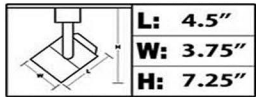

LTG-120 --

<b>a:</b>	6800 Lux
<b>b:</b>	6150 Lux
<b>c:</b>	4800 Lux
<b>d:</b>	20 D
<b>A:</b>	30 CM
<b>B:</b>	100 CM

LTG-121 --

<b>a:</b>	3000 Lux
<b>b:</b>	2550 Lux
<b>c:</b>	1300 Lux
<b>d:</b>	30 D
<b>A:</b>	50 CM
<b>B:</b>	100 CM