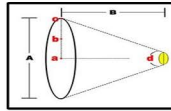

LTG-120 --

<b>a:</b>	6800 Lux
<b>b:</b>	6150 Lux
<b>c:</b>	4800 Lux
<b>d:</b>	20 D
<b>A:</b>	30 CM
<b>B:</b>	100 CM

LTG-121 --

<b>a:</b>	3000 Lux
<b>b:</b>	2550 Lux
<b>c:</b>	1300 Lux
<b>d:</b>	30 D
<b>A:</b>	50 CM
<b>B:</b>	100 CM