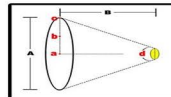

LTG-120 --

<b>a:</b>	6800 Lux
<b>b:</b>	6150 Lux
<b>c:</b>	4800 Lux
<b>d:</b>	20 D
<b>A:</b>	30 CM
<b>B:</b>	100 CM

LTG-121 --

<b>a:</b>	3000 Lux
<b>b:</b>	2550 Lux
<b>c:</b>	1300 Lux
<b>d:</b>	30 D
<b>A:</b>	50 CM
<b>B:</b>	100 CM