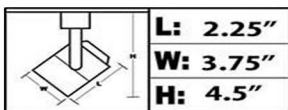

Vertical LED Track Lights

LTV-609M ---

 LED	Built-in 9 W	 LUM	790	 CRI	85	 Dimmable	YES

LTV-609XL ---

 LED	Built-in 18 W	 LUM	1500	 CRI	85	 Dimmable	YES

Item Codes

LTV-609M-D30W	9 Watts, 790 Lumen, Dimmable, 3000 K, 30°, White
LTV-609M-D30B	9 Watts, 790 Lumen, Dimmable, 3000 K, 30°, Black
LTV-609M-D30ST	9 Watts, 790 Lumen, Dimmable, 3000 K, 30°, Brush Steel
LTV-609M-D50W	9 Watts, 790 Lumen, Dimmable, 5000 K, 30°, White
LTV-609M-D50B	9 Watts, 790 Lumen, Dimmable, 5000 K, 30°, Black
LTV-609M-D50ST	9 Watts, 790 Lumen, Dimmable, 5000 K, 30°, Brush Steel
LTV-609M-D65W	9 Watts, 790 Lumen, Dimmable, 6500 K, 30°, White
LTV-609M-D65B	9 Watts, 790 Lumen, Dimmable, 6500 K, 30°, Black
LTV-609M-D65ST	9 Watts, 790 Lumen, Dimmable, 6500 K, 30°, Brush Steel
LTV-609XL-D30W	18 Watts, 1500 Lumen, Dimmable, 3000 K, 40°, White
LTV-609XL-D30B	18 Watts, 1500 Lumen, Dimmable, 3000 K, 40°, Black
LTV-609XL-D30ST	18 Watts, 1500 Lumen, Dimmable, 3000 K, 40°, Brush Steel
LTV-609XL-D50W	18 Watts, 1500 Lumen, Dimmable, 5000 K, 40°, White
LTV-609XL-D50B	18 Watts, 1500 Lumen, Dimmable, 5000 K, 40°, Black
LTV-609XL-D50ST	18 Watts, 1500 Lumen, Dimmable, 5000 K, 40°, Brush Steel
LTV-609XL-D65W	18 Watts, 1500 Lumen, Dimmable, 6500 K, 40°, White
LTV-609XL-D65B	18 Watts, 1500 Lumen, Dimmable, 6500 K, 40°, Black
LTV-609XL-D65ST	18 Watts, 1500 Lumen, Dimmable, 6500 K, 40°, Brush Steel