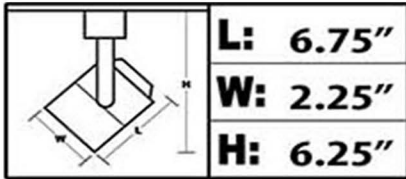

Die Cast Materials, COB Chips

Item Codes

LTE-699-D30W :	10 Watts, 600 Lumen, Dimmable, 3000 K, 36°, White
LTE-699-D30B :	10 Watts, 600 Lumen, Dimmable, 3000 K, 36°, Black
LTE-699-D30ST :	10 Watts, 600 Lumen, Dimmable, 3000 K, 36°, Brush Steel
LTE-699-D50W :	10 Watts, 600 Lumen, Dimmable, 5000 K, 36°, White
LTE-699-D50B :	10 Watts, 600 Lumen, Dimmable, 5000 K, 36°, Black
LTE-699-D50ST :	10 Watts, 600 Lumen, Dimmable, 5000 K, 36°, Brush Steel
LTE-699-D65W :	10 Watts, 600 Lumen, Dimmable, 6500 K, 36°, White
LTE-699-D65B :	10 Watts, 600 Lumen, Dimmable, 6500 K, 36°, Black
LTE-699-D65ST :	10 Watts, 600 Lumen, Dimmable, 6500 K, 36°, Brush Steel