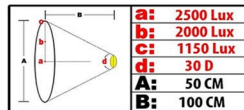

Vertical LED Track Lights

LTV-609M ---

 LED	Built-in 9 W	 LUM	790	 CRI	85	 Dimmable	YES

LTV-609XL ---

 LED	Built-in 18 W	 LUM	1500	 CRI	85	 Dimmable	YES

Item Codes

LTV-609M-D30W	9 Watts, 790 Lumen, Dimmable, 3000 K, 30°, White
LTV-609M-D30B	9 Watts, 790 Lumen, Dimmable, 3000 K, 30°, Black
LTV-609M-D30ST	9 Watts, 790 Lumen, Dimmable, 3000 K, 30°, Brush Steel
LTV-609M-D50W	9 Watts, 790 Lumen, Dimmable, 5000 K, 30°, White
LTV-609M-D50B	9 Watts, 790 Lumen, Dimmable, 5000 K, 30°, Black
LTV-609M-D50ST	9 Watts, 790 Lumen, Dimmable, 5000 K, 30°, Brush Steel
LTV-609M-D65W	9 Watts, 790 Lumen, Dimmable, 6500 K, 30°, White
LTV-609M-D65B	9 Watts, 790 Lumen, Dimmable, 6500 K, 30°, Black
LTV-609M-D65ST	9 Watts, 790 Lumen, Dimmable, 6500 K, 30°, Brush Steel
LTV-609XL-D30W	18 Watts, 1500 Lumen, Dimmable, 3000 K, 40°, White
LTV-609XL-D30B	18 Watts, 1500 Lumen, Dimmable, 3000 K, 40°, Black
LTV-609XL-D30ST	18 Watts, 1500 Lumen, Dimmable, 3000 K, 40°, Brush Steel
LTV-609XL-D50W	18 Watts, 1500 Lumen, Dimmable, 5000 K, 40°, White
LTV-609XL-D50B	18 Watts, 1500 Lumen, Dimmable, 5000 K, 40°, Black
LTV-609XL-D50ST	18 Watts, 1500 Lumen, Dimmable, 5000 K, 40°, Brush Steel
LTV-609XL-D65W	18 Watts, 1500 Lumen, Dimmable, 6500 K, 40°, White
LTV-609XL-D65B	18 Watts, 1500 Lumen, Dimmable, 6500 K, 40°, Black
LTV-609XL-D65ST	18 Watts, 1500 Lumen, Dimmable, 6500 K, 40°, Brush Steel