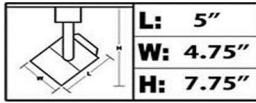

LTG-120 --

<b>a:</b>	6800 Lux
<b>b:</b>	6150 Lux
<b>c:</b>	4800 Lux
<b>d:</b>	20 D
<b>A:</b>	30 CM
<b>B:</b>	100 CM

LTG-121 --

<b>a:</b>	3000 Lux
<b>b:</b>	2550 Lux
<b>c:</b>	1300 Lux
<b>d:</b>	30 D
<b>A:</b>	50 CM
<b>B:</b>	100 CM