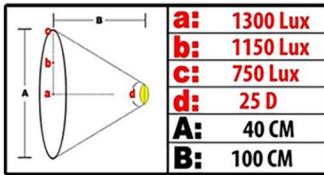

Mini Flatback LED Track Lights

Item Codes

LTM-311-D30W :	7 Watts, 600 Lumen, Dimmable, 3000 K, 45°, White
LTM-311-D30B :	7 Watts, 600 Lumen, Dimmable, 3000 K, 45°, Black
LTM-311-D30ST :	7 Watts, 600 Lumen, Dimmable, 3000 K, 45°, Brush Steel
LTM-311-D50W :	7 Watts, 600 Lumen, Dimmable, 5000 K, 45°, White
LTM-311-D50B :	7 Watts, 600 Lumen, Dimmable, 5000 K, 45°, Black
LTM-311-D50ST :	7 Watts, 600 Lumen, Dimmable, 5000 K, 45°, Brush Steel
LTM-311-D65W :	7 Watts, 600 Lumen, Dimmable, 6500 K, 45°, White
LTM-311-D65B :	7 Watts, 600 Lumen, Dimmable, 6500 K, 45°, Black
LTM-311-D65ST :	7 Watts, 600 Lumen, Dimmable, 6500 K, 45°, Brush Steel