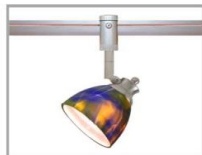

RTG-650 :

RTG-651 :

RTG-652 :

RTG-653 :

RTG-654 :

RTG-655 :

Lamp Glasses Options

RTS1-650
 (WH/SN/DB)
 650 Glass, Track light